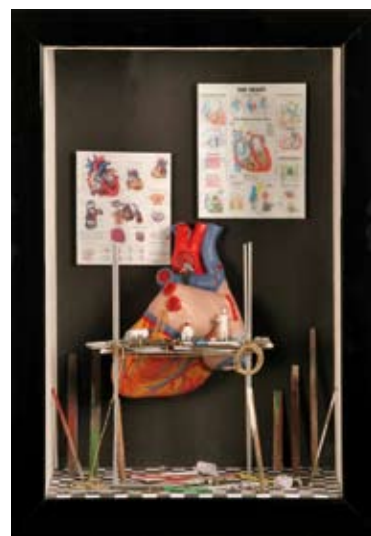

W23002

Nr. d. pr.	Imagen	Dimensión
W23002	„Corazón“	24x34 cm
W23003	„Columna vertebral“	29x44 cm
W23008	„Rodilla“	29x44 cm
W23009	„Codo“	28x22 cm
W23010	„Hombro“	28x22 cm
W23011	„Cadera“	28x22 cm
W23012	„Rodilla“	28x22 cm
W23014	„Acupuntura“	44x29cm