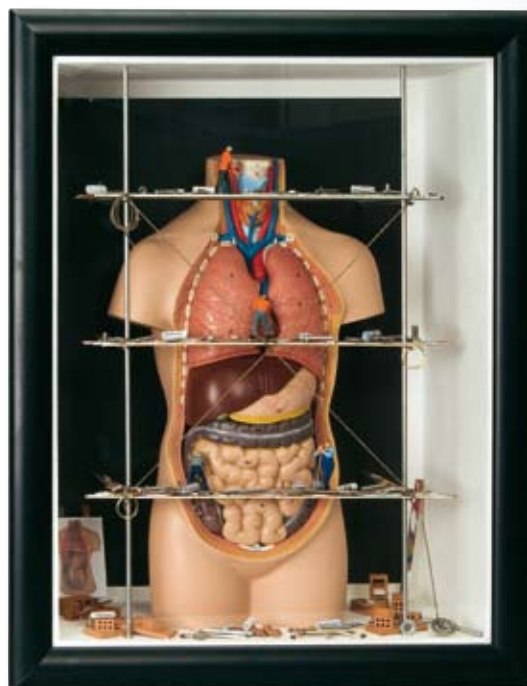

W23039

Nr. d. pr.	Imagen	Dimensión
W23019	„Construcción boca“	72x52 cm
W23029	„Construcción ojo“	72x52 cm
W23039	„Torso“	43x53 cm
W23042	„Columna Vertebral“, XL	52x97 cm