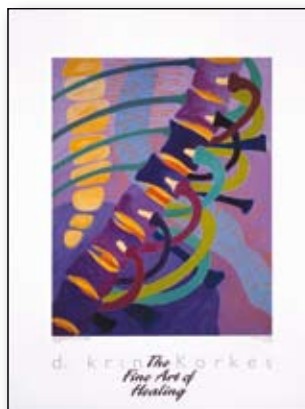

MEDart™ Bloque de vidrio Cerebro

Impresiones artísticas de Donna Krin Korkes

Estas impresiones artísticas extraordinarias representan variaciones e interpretaciones del ámbito de la anatomía. Los motivos originalmente pintados al óleo sobre lienzo fueron reproducidos e impresos sobre papel de alta calidad, con calidad de museo. Las obras conocidas en todo el mundo por sus colores vivos, su originalidad y su alta calidad de reproducción son una joya para cualquier decoración de interiores. Suministro sin marco.

W47717
MEDart™ Neat Feet
61x50,5 cm

W47700
MEDart™ Double Exposure
50x70 cm

W47701
MEDart™ Standing Straight
50x70 cm

W47702
MEDart™ Balancing Art
50x70 cm

W47710
MEDart™ Fugue
45,5x60 cm

W47711
MEDart™ Instrumental Parts
45,5x60,5 cm