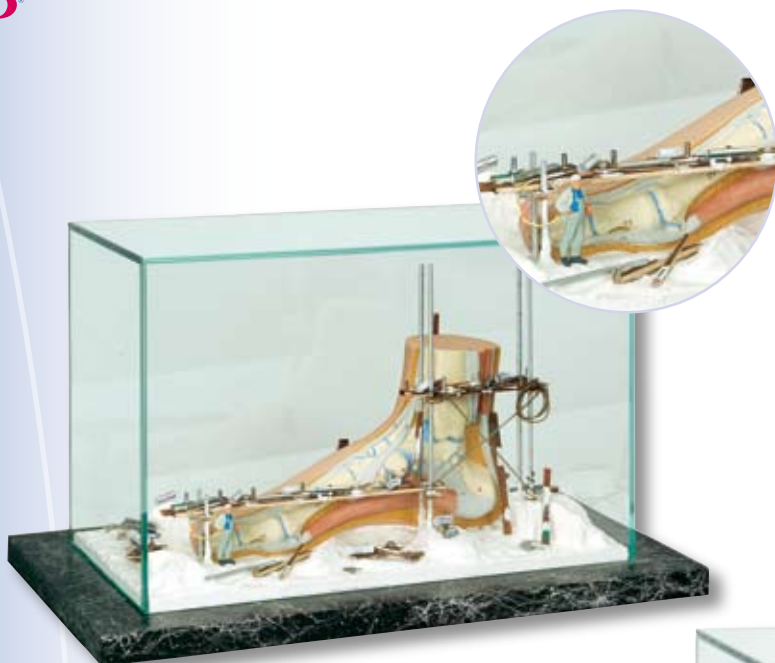

MEDart™

W23037