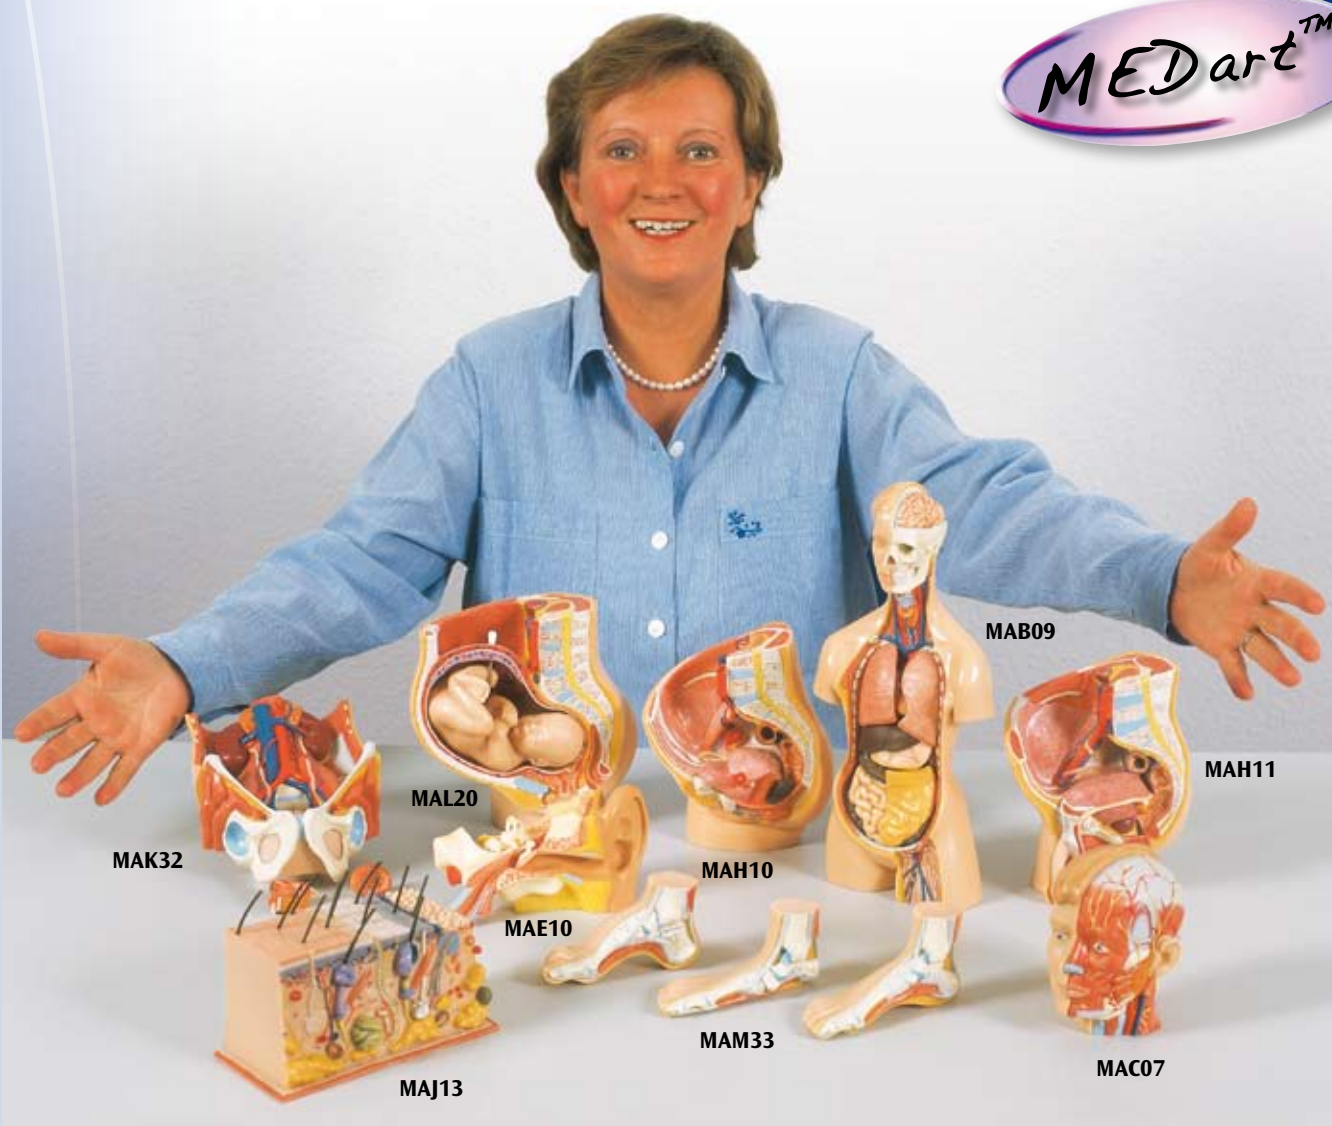

Los siguientes modelos de la serie de **MEDart™** visualizan distintas zonas del cuerpo humano mediante pequeños modelos hábilmente modelados y pintados a mano. O como objeto decorativo en casa o en el consultorio o como ayuda detallada o como modelo ilustrativo y práctico – ¡disfrute de la variabilidad de 3B **MEDart™**!

Nr. del pr.	Modelo	Dimensión
MAC07	MEDart™ Cabeza con cuello	11,5x8,5x10,5 cm; 0,45 kg
MAB09	MEDart™ Torso	30x14x6 cm; 1,12 kg
MAH10	MEDart™ Pelvis femenina	17,5x14x8,5 cm; 0,66 kg
MAH11	MEDart™ Pelvis masculina	17x14x7 cm; 0,71 kg
MAL20	MEDart™ Pelvis durante el embarazo	18,5x18,5x9 cm; 1,3 kg
MAK32	MEDart™ Aparato urinario	18,5x14x7 cm; 0,65 kg
MAE10	MEDart™ Oído	15x5,5x8,5 cm; 0,3 kg
MAM33	MEDart™ Serie de pies – pie normal, pie plano, pie cavo	cada 6x12x4,5 cm; cada 0,1 kg
MAJ13	MEDart™ Modelo compacto de la piel	10x16x8,5 cm; 0,63 kg

☐ L/E/D/S/F/P/I/J

Arte médica a precios accesibles

Basándose en varios modelos apreciados de 3B, un pequeño grupo de talentosos artistas crea valiosos objetos de arte anatómicos en cantidades Limitadas. Aquí hemos reunido para ustedes algunos de los motivos más vendidos: ¡Bellísimas obras de arte para su consultorio!

MAB09K

MEDart™ Torso, de cobre

Esta miniatura de alta calidad, con fidelidad de detalles anatómicos, es de acabado en color cobre mediante una técnica de frotamiento sofisticada y realizada a mano. Es desmontable en pieza torácica, cabeza, pulmón izquierdo y derecho, corazón, estómago, hígado con vesícula biliar y paquete intestinal. No representa solamente un objeto artístico, sino también es perfectamente apropiado para explicar y entender la anatomía humana.
33 cm; 1,0 kg