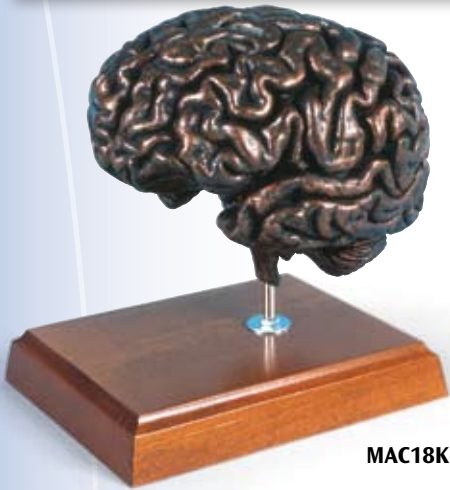

W23042

W23039

W23029

W23019

Nr. d. pr.	Imagen	Dimensión
W23019	„Construcción boca“	72x52 cm
W23029	„Construcción ojo“	72x52 cm
W23039	„Torso“	43x53 cm
W23042	„Columna Vertebral“, XL	52x97 cm

MEDart™ Modelos de cobre – de alta calidad y singulares

MAB09K

MEDart™ Torso, de cobre

Esta miniatura de alta calidad, con fidelidad de detalles anatómicos, es de acabado en color cobre mediante una técnica de frotamiento sofisticada y realizada a mano. Es desmontable en pieza torácica, cabeza, pulmón izquierdo y derecho, corazón, estómago, hígado con vesícula biliar y paquete intestinal. No representa solamente un objeto artístico, sino también es perfectamente apropiado para explicar y entender la anatomía humana.
33 cm; 1,0 kg