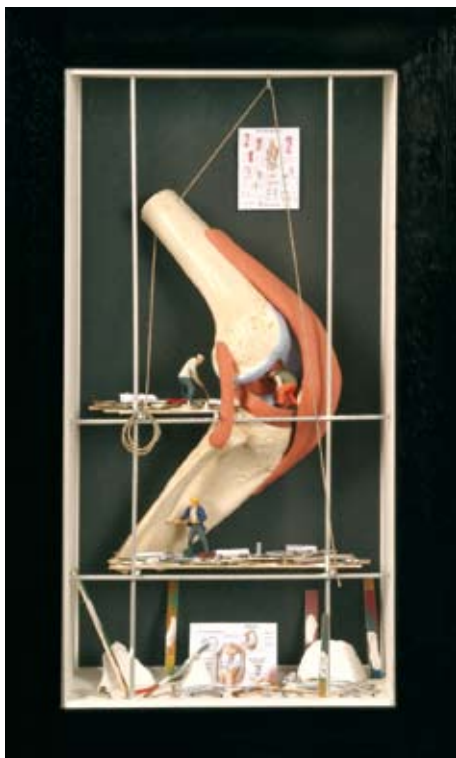

W23008

Nr. d. pr.	Imagen	Dimensión
W23002	„Corazón“	24x34 cm
W23003	„Columna vertebral“	29x44 cm
W23008	„Rodilla“	29x44 cm
W23009	„Codo“	28x22 cm
W23010	„Hombro“	28x22 cm
W23011	„Cadera“	28x22 cm
W23012	„Rodilla“	28x22 cm
W23014	„Acupuntura“	44x29cm